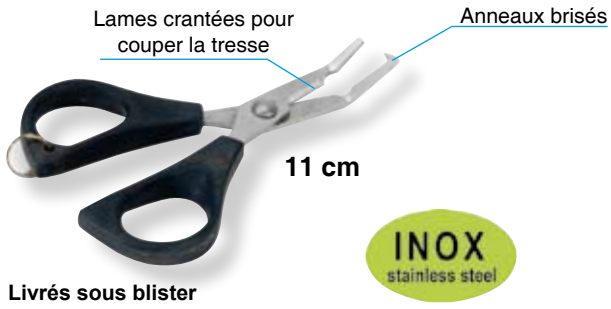

"CISEAUX INOX"

"AIGUISEUR A COUTEAU"

"ECAILLEUR INOX"

Pince "TEK 17 CM"

"TWITCH"

La fente prononcée protège l'hameçon

6" - 150 mm

Queue effilée

Compromis entre la résistance du SLUG GO et la souplesse du SLUG GO SS, le TWITCH enchantera tous les mordus de la pêche au slug.

taille		hameçon conseillé
6"	150 mm	4/0

Nouvelle pochette de 8 Leurre plus visible