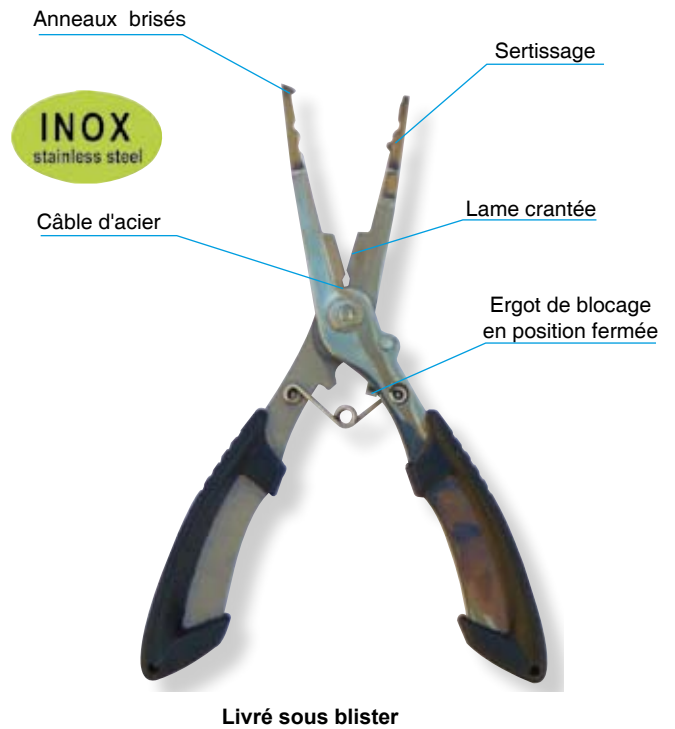

"CISEAUX INOX"

"AIGUISEUR A COUTEAU"

"ECAILLEUR INOX"

Pince "TEK 17 CM"

"TWITCH"

La fente prononcée protège l'hameçon

6" - 150 mm

Queue effilée

Compromis entre la résistance du SLUG GO et la souplesse du SLUG GO SS, le TWITCH enchantera tous les mordus de la pêche au slug.

taille		hameçon conseillé
6"	150 mm	4/0

Nouvelle pochette de 8 Leurre plus visible